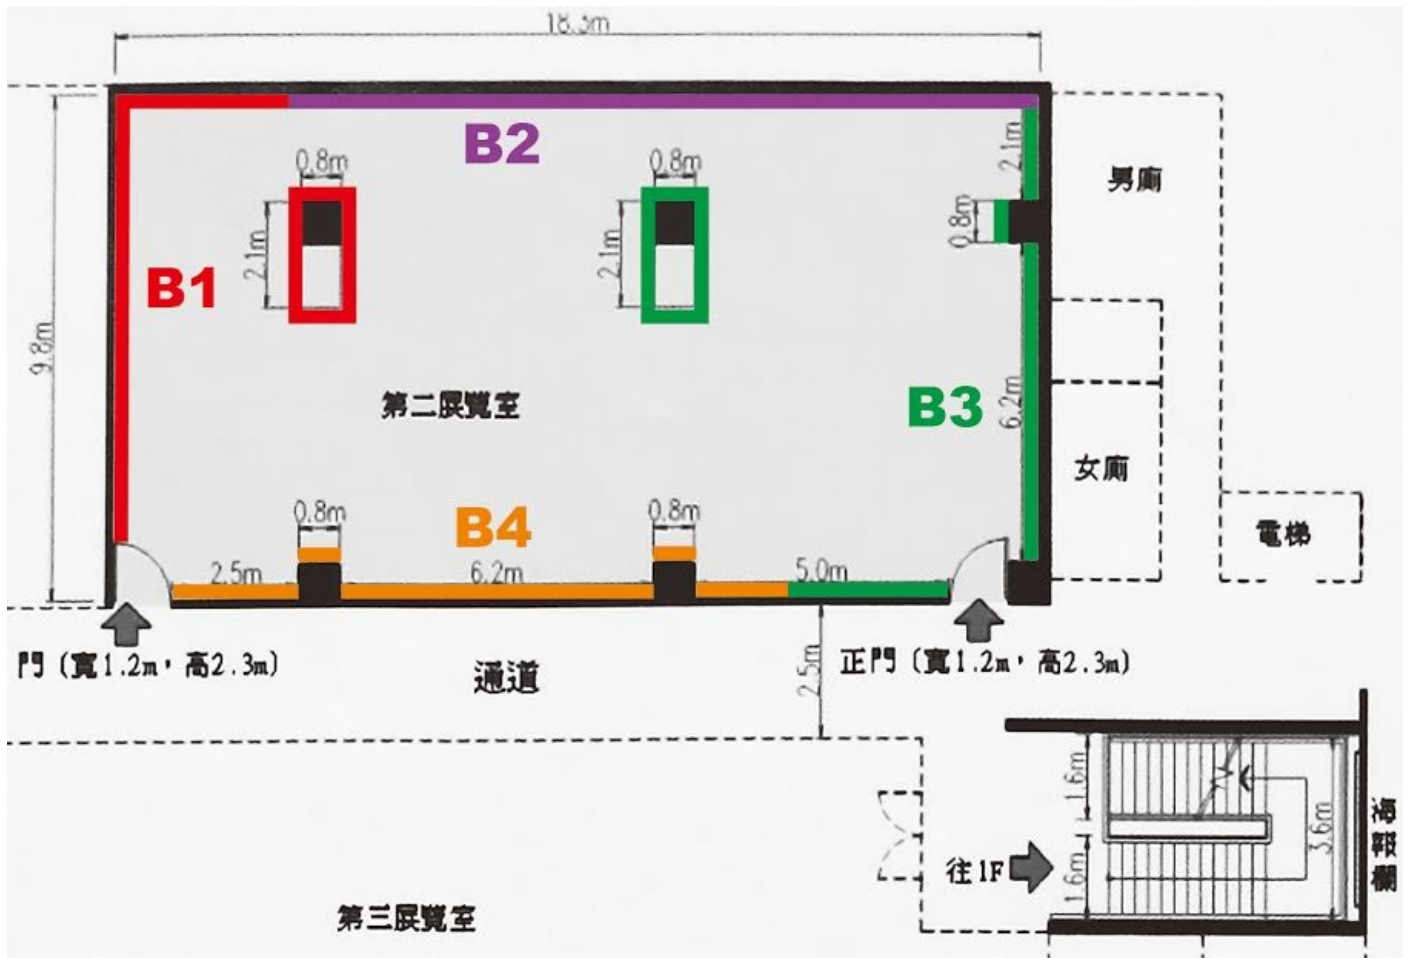

臺北市藝文推廣處為展覽場地分配區域

A1 明倫高中

A2 中正高中

A3 復興高中

B1 金華國中

B2 五常國中

B3 百齡高中國中部

B4 古亭國中