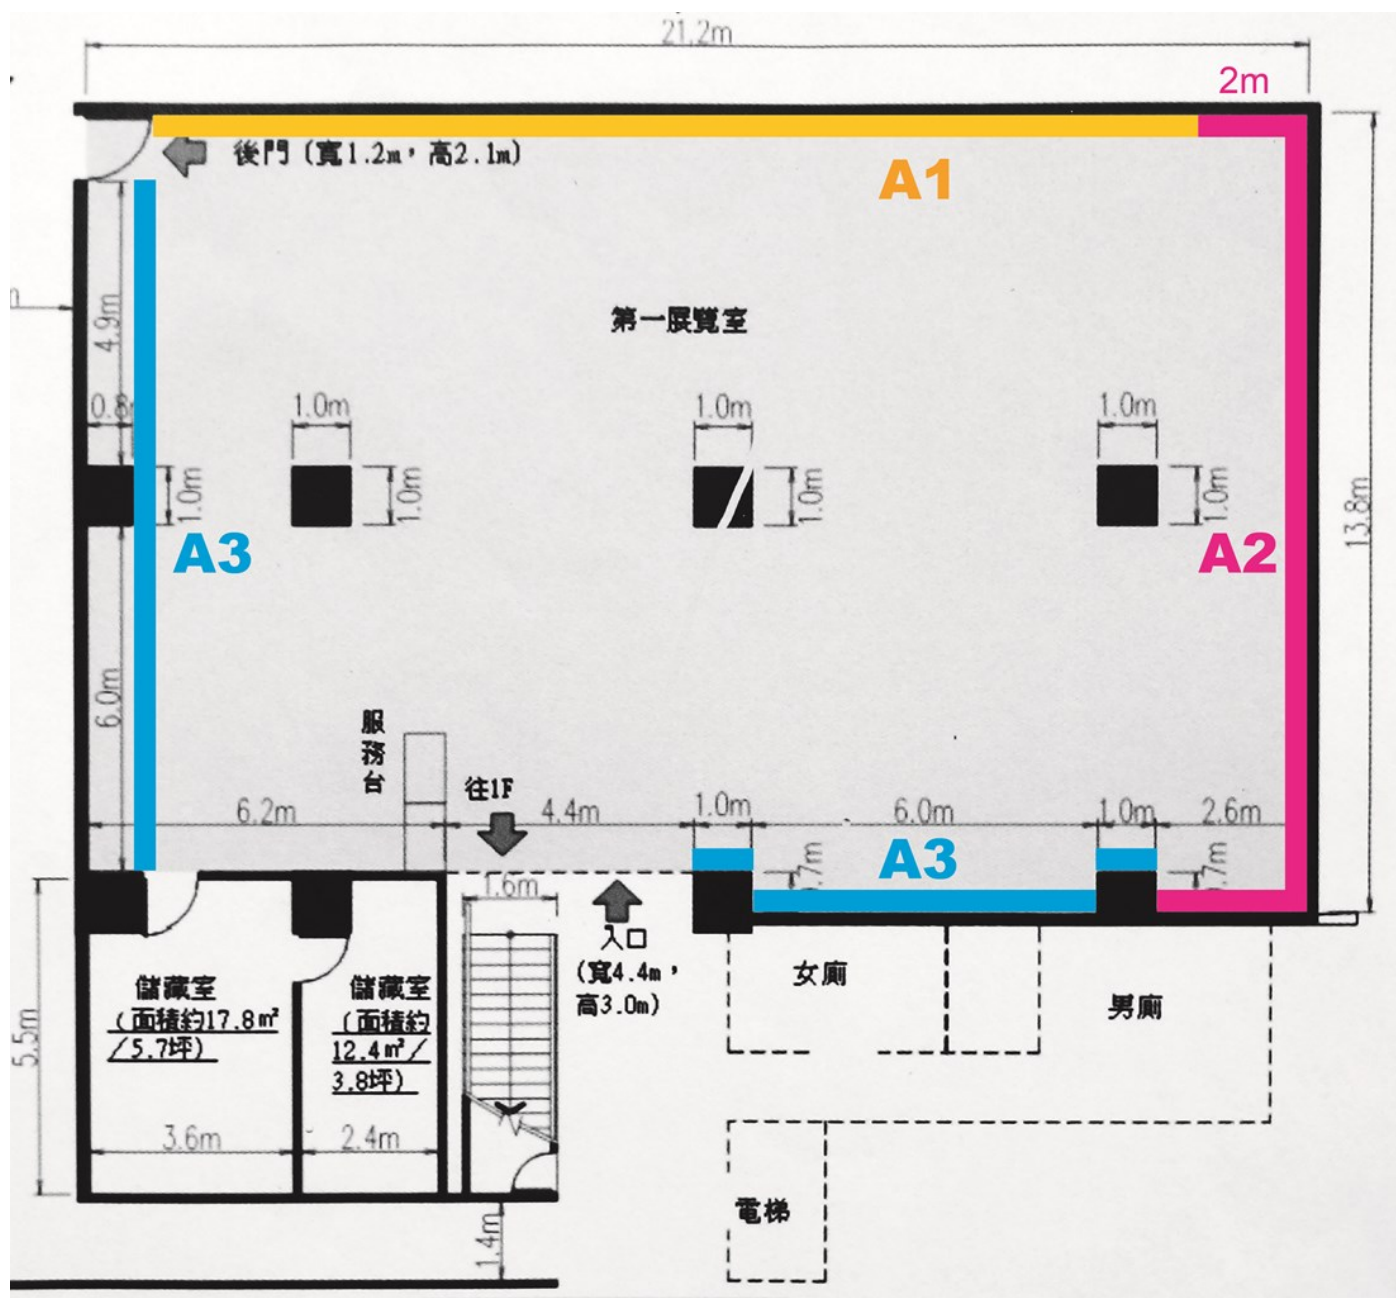

臺北市藝文推廣處為展覽場地分配區域

A1 明倫高中

A2 中正高中

A3 復興高中

B1 金華國中

B2 五常國中

B3 百齡高中國中部

B4 古亭國中